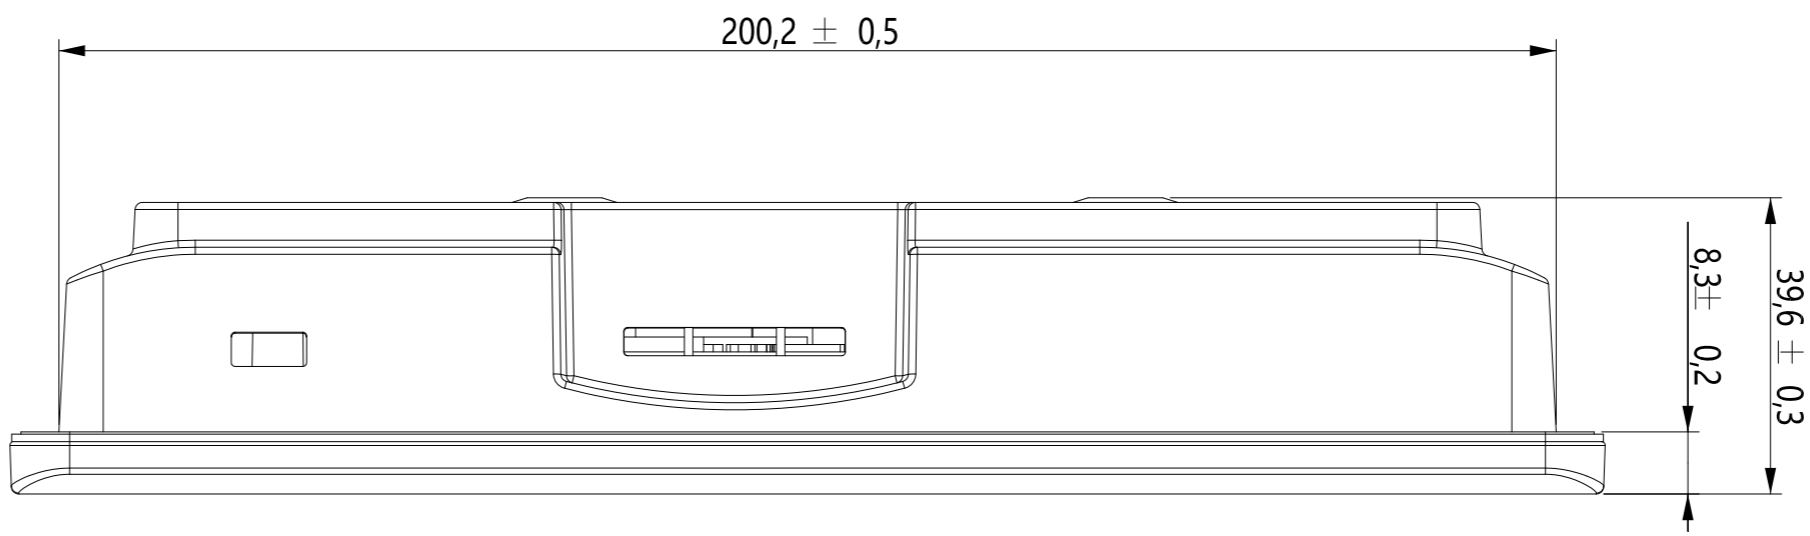

200.2 ± 0.5

39.6 ± 0.3

8.3 ± 0.2