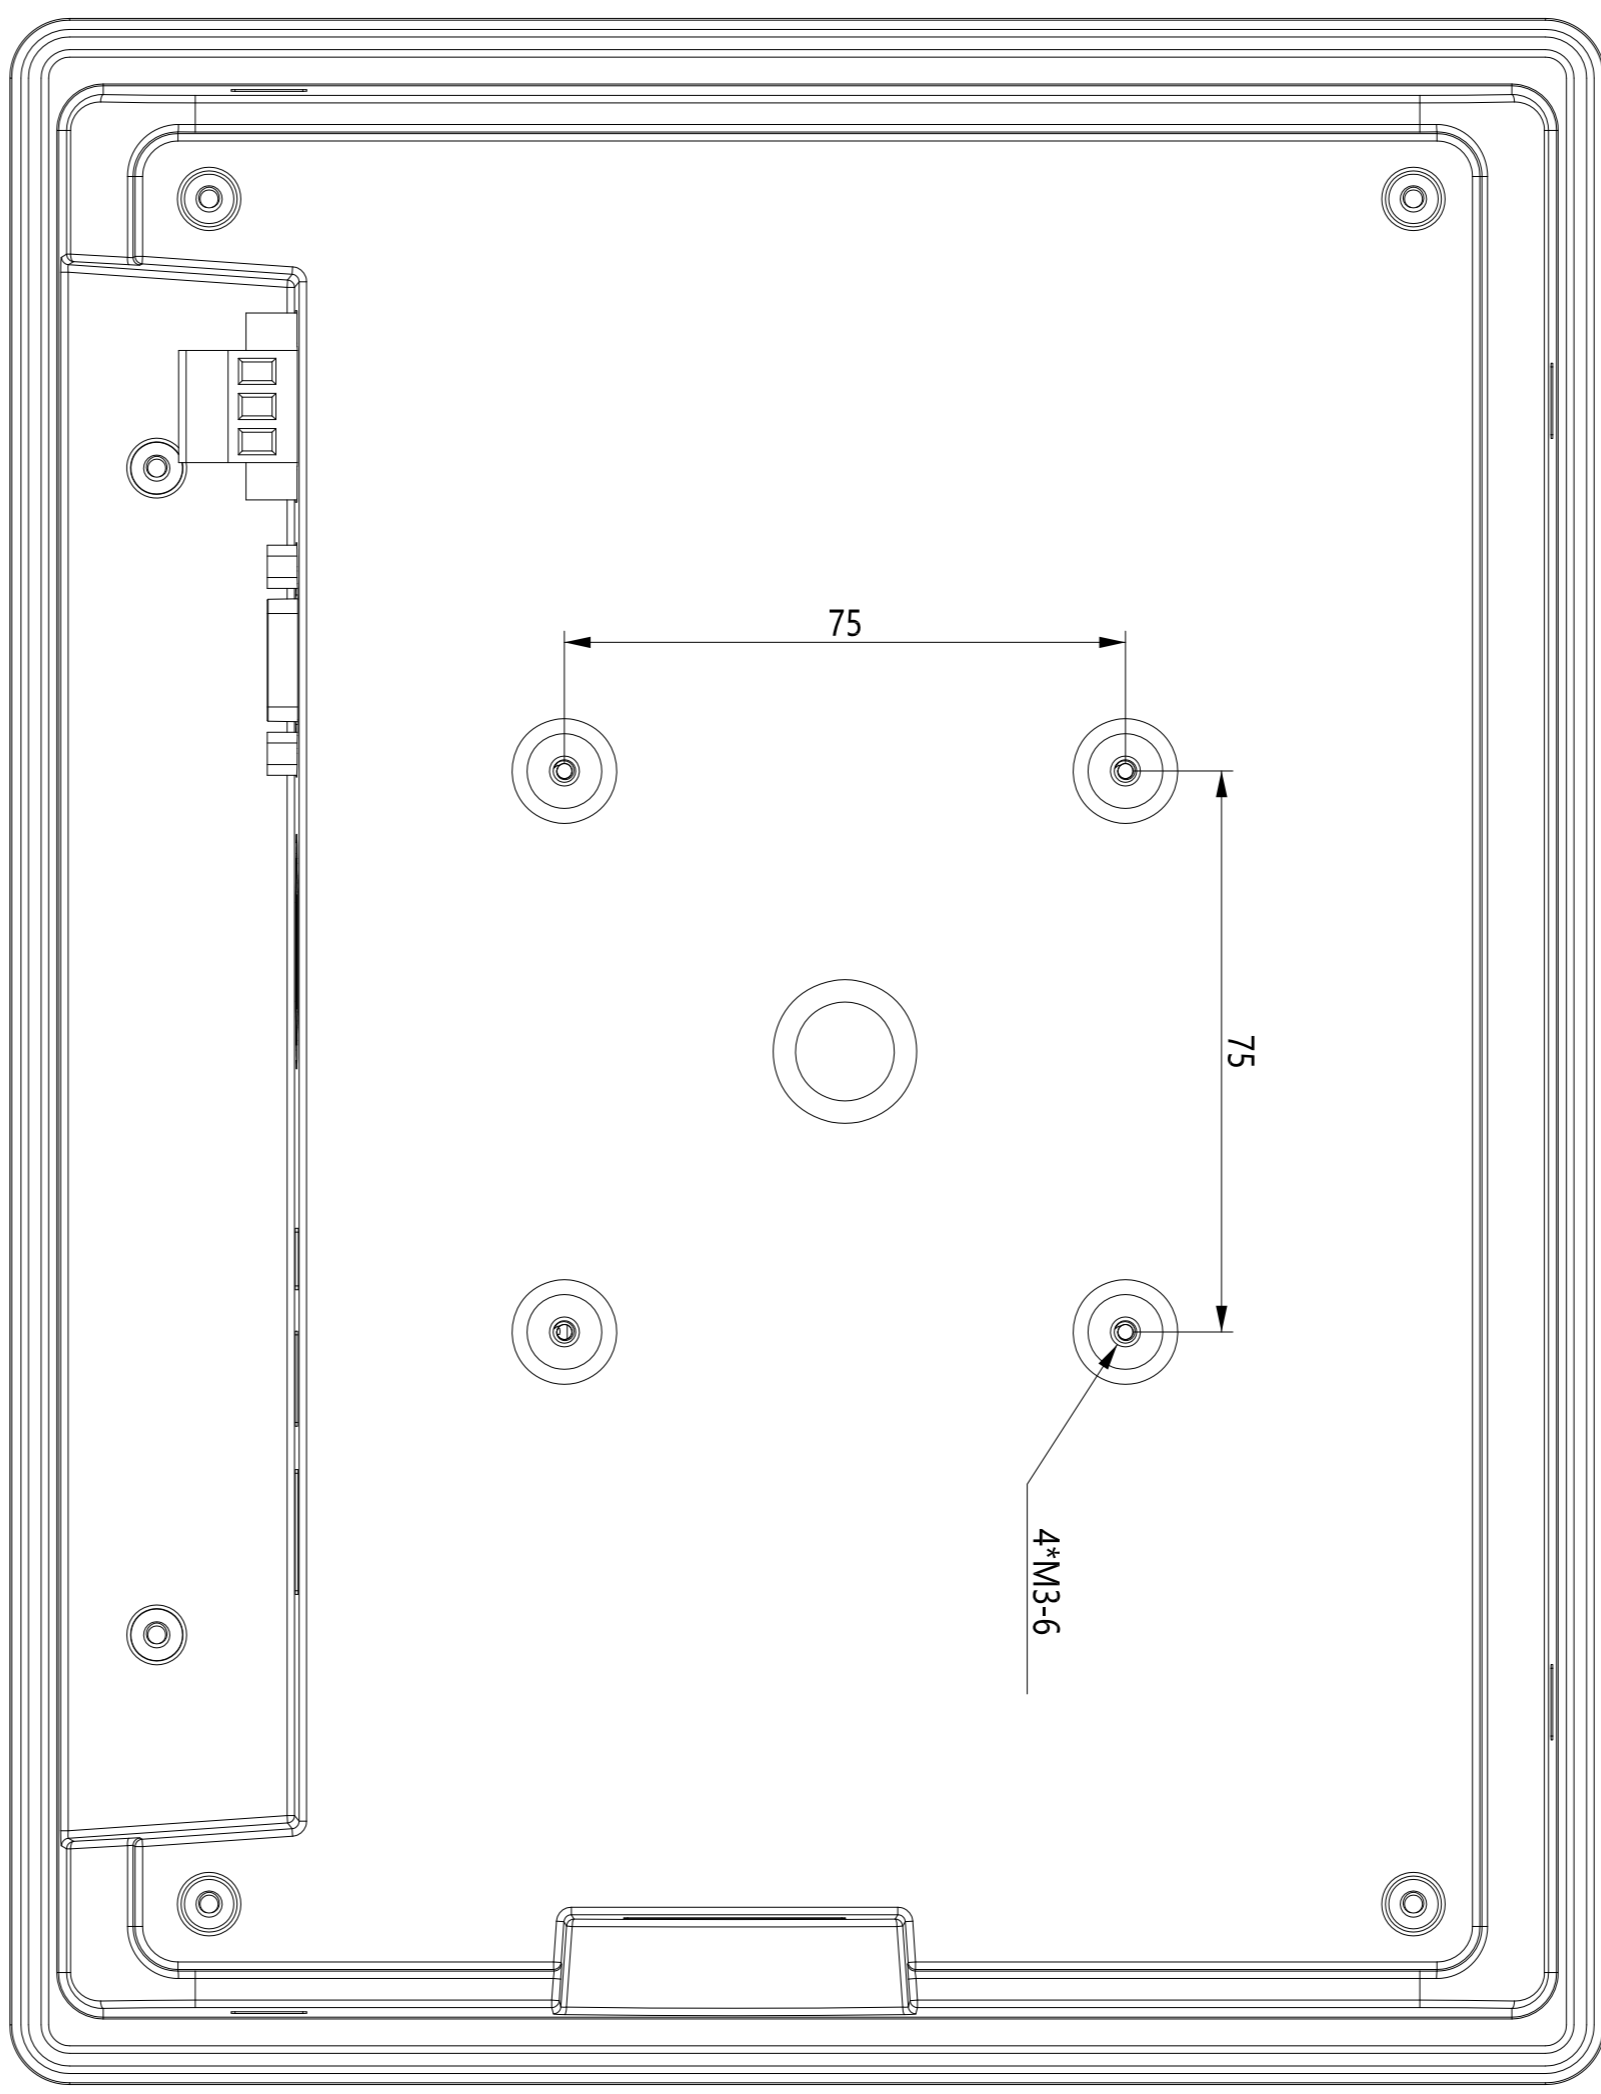

259.2 ± 0.5

213.3 ± 0.5

276.3 ± 0.5

20 ± 0.2

116.6 ± 0.5

200.2 ± 0.5

39.6 ± 0.3

8.3 ± 0.2

75

75

4*M3-6

嵌入式安装卡扣固定槽，共4处

嵌入式安装开孔尺寸：
259mm*201mm(+1.0/-0.0)
VESA 壁挂式安装：
75mm*75mm
4*M3-6